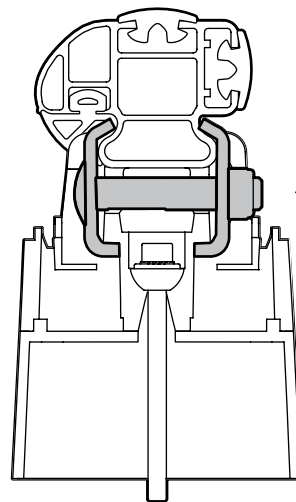

ATTENZIONE WARNING

A Kargo

ACCIAIO
Steel

MONTAGGIO DIRETTO
SUI KIT PIEDI SPECIFICI
DIRECTLY ON FOOT KITS
BEFESTIGUNGSFÜSSE

A

B Kargo-Plus

ALLUMINIO
Aluminium

MONTAGGIO DIRETTO
SUI KIT PIEDI SPECIFICI
DIRECTLY ON FOOT KITS
BEFESTIGUNGSFÜSSE

B